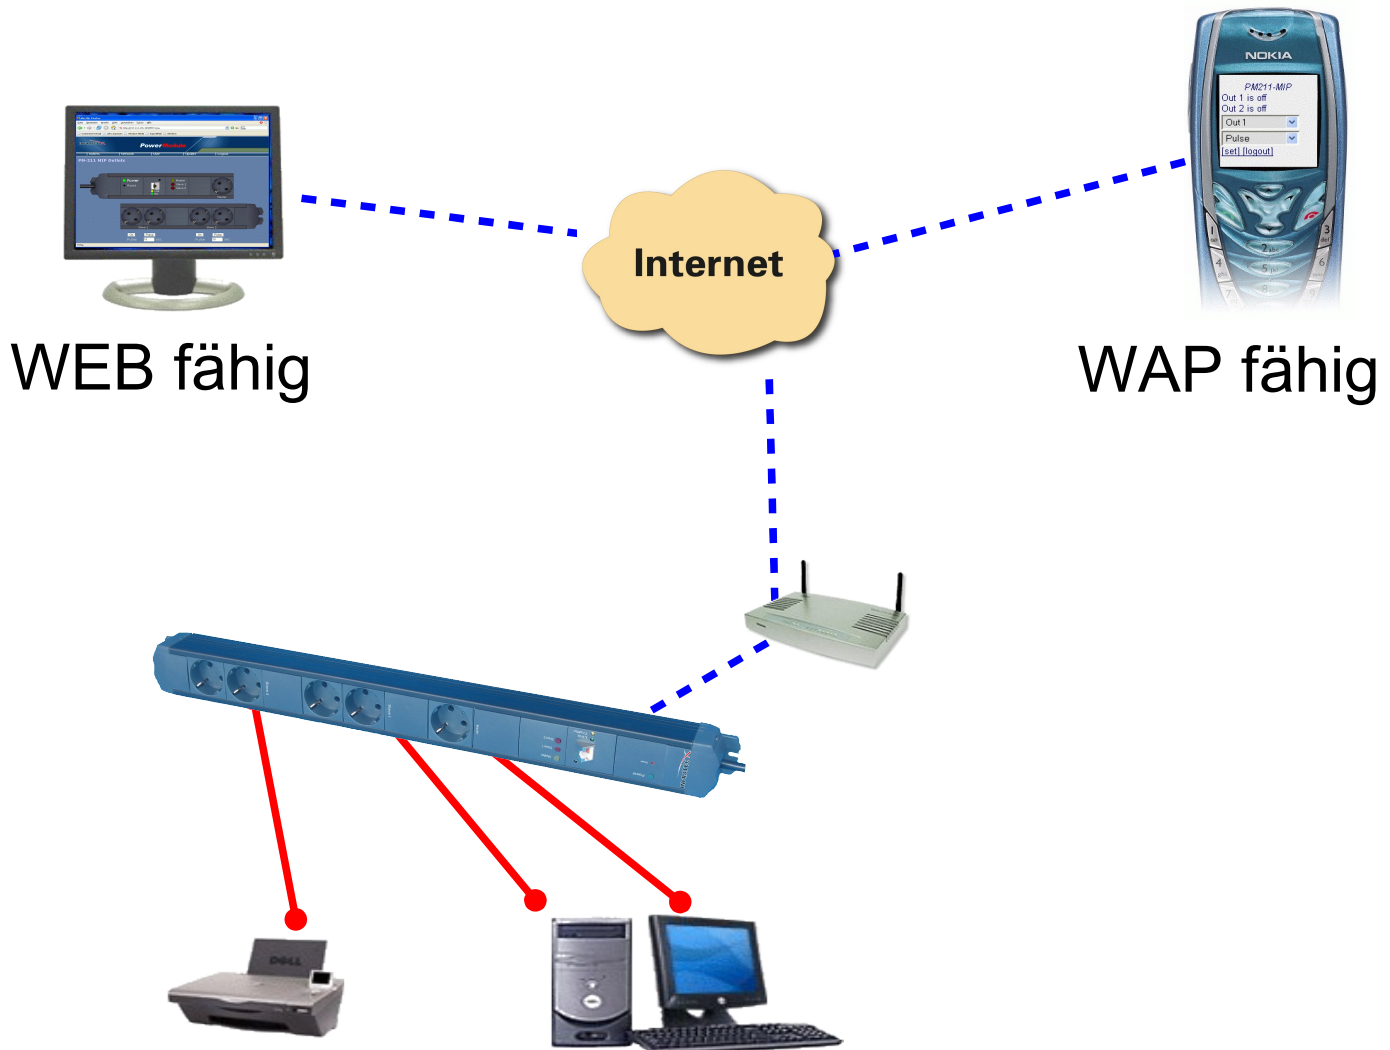

Schalten Sie jetzt von jedem Ort Ihren Computer und jeden Verbraucher zuhause über Ihren DSL Anschluß beliebig ein und aus.

**Sparen Sie bis zu 150 Euro Strom im Jahr.
Schalten Sie Ihren Computer und Equipment
nur ein, wenn Sie es benötigen. Ganz einfach vor Ort
durch die Master Slave Funktion und unterwegs über
Ihren DSL Anschluß von jedem Ort der Welt.**