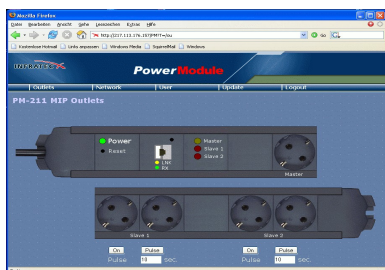

Internetfähige Master / Slave Steckdosenleiste

PM 211 MIP